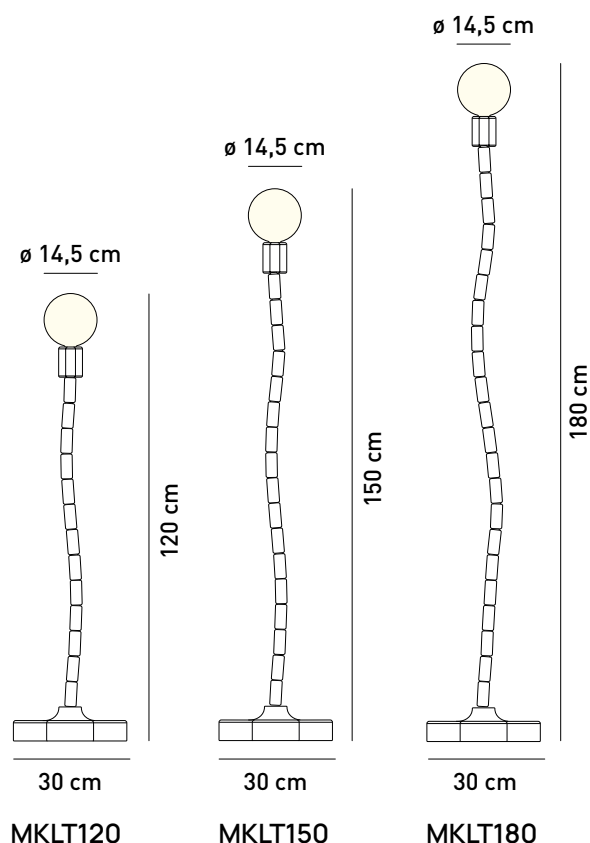

Make-Up

Paola Navone

art.
MKLT120 - MKLT150 - MKLT180

Materiale / Material

CERAMICA

Peso / Weight

9,7 - 10,5 - 12,2 Kg

Sorgente / Light source

G9

Certificazioni / Certifications

Efficienza energetica

A++ / A

- Lampada da terra a luce diffusa
- Corpo in ceramica
- Struttura di sostegno in metallo
- Diffusore in vetro opalino
- Interruttore on/off sul cavo
- Adatta per interni
- Lampadina non inclusa

- Floor standing luminaire for diffused lighting
- Body in ceramic
- Support structure in metal
- Diffuser in white mat glass
- On/off switch on cord
- Suitable for indoor application
- Bulb not included