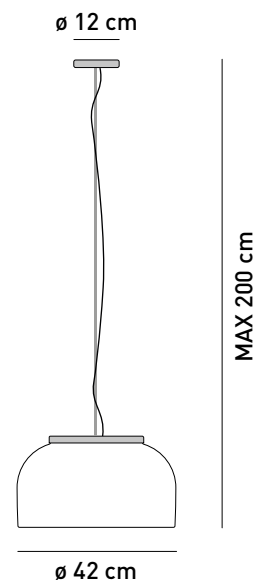

Saltodacqua

Hsiang-Heng Hsiao

art.
SDLS42

Materiale / Material

CERAMICA

Peso/Weight

13,9 Kg

Sorgente / Light source

E 27

Certificazioni / Certifications

Efficienza energetica

A++ / A

- Lampada a sospensione con cavo a luce diretta
- Diffusore in ceramica
- Supporti in metallo cromato
- Cavo di sospensione in acciaio
- Cavo elettrico trasparente
- Adatta per interni
- Lampadina non inclusa

- Cable suspended luminaire for direct lighting
- Diffuser in ceramic
- Supports in chromed metal
- Suspension cables in steel
- Transparent electric cable
- Suitable for indoor application
- Bulb not included